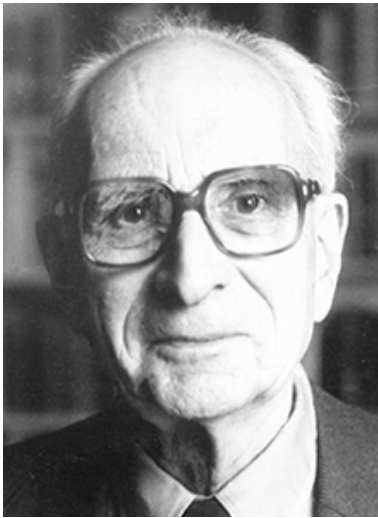

## Claude Lévi-Strauss

© Jerry Bauer

**Claude Lévi-Strauss wurde 1908 in Brüssel geboren und starb am 1. November 2009 in Paris. Er gilt als Begründer des Strukturalismus und lehrte von 1935 bis 1939 Soziologie an der Universität von São Paulo und von 1935 bis 1945 an der New School for Social Research. 1950 erhielt er an der École Pratique des Hautes Études einen Lehrstuhl für Vergleichende Religionswissenschaften der schriftlosen Völker und 1959 am Collège de France den Lehrstuhl für Anthropologie.**

## Zuletzt erschienen

Claude Lévi-Strauss  
Von Montaigne zu Montaigne

Claude Lévi-Strauss  
Das Ende des Totemismus